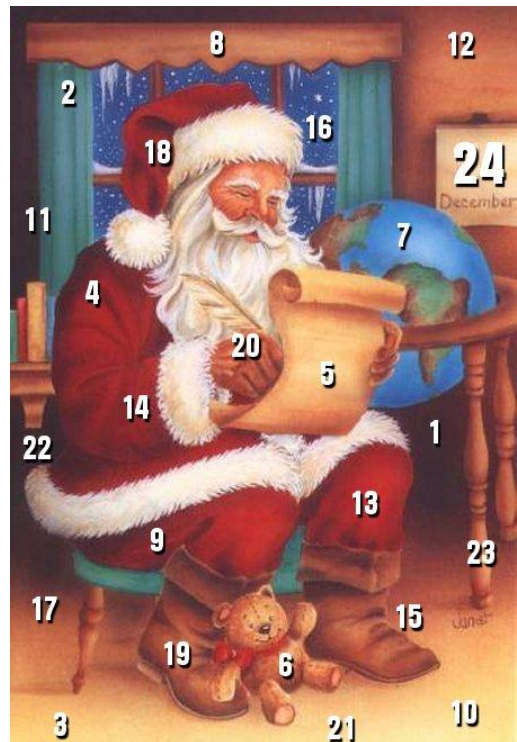

Skrabekalenderen er en kombination af skrabelodder og julekalender. Der findes også elektroniske julekalendere på nettet. Julekalenderen har således fulgt med den teknologiske udvikling men er dog fortsat blot en primitiv tidsmåler.

I 1962 begyndte Danmarks Radio at lave Børnenes Julekalender, fra 1977 kaldet [Børnenes U-landskalender](#). Idéen hertil havde Børne- og Ungdomsafdelingen hentet fra Sveriges Radio, hvor man var begyndt i 1956 i radioen og 1960 i fjernsynet. Herhjemme begyndte man samtidigt i radio og fjernsyn. Her betyder julekalender som oftest en tv-serie - bestående af 24 afsnit - hvor julen er et centralt tema. Hver dag i december op til juleaften sendes et afsnit. Traditionen var fra starten målrettet mod børn, og tv-serien blev understøttet af en almindelig kalender, fra 1977 kaldet Børnenes U-landskalender, som kan købes overalt. Navnet dækker over, at overskuddet fra salget af kalenderen går til et humanitært formål, oftest i form af et projekt i et U-land.

Fra 1990 satsede også TV 2 på tv-kalendere. Desuden udvidede kanalen begrebet, idet man samme år lancerede den første egentlige voksen-julekalender, Jul i den gamle trædemølle. Også det blev en succes, som blev gentaget de følgende år, selv om der skulle gå over ti år, inden DR bidrog med deres første voksen-julekalender.